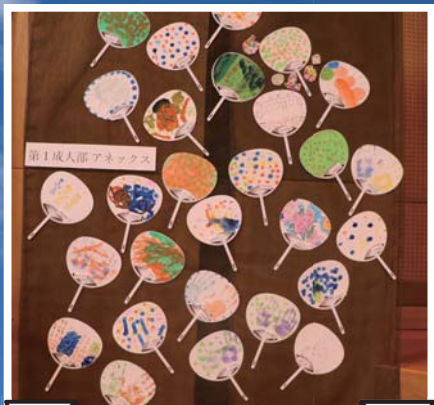

当学園では、利用者のアート活動が盛んで、そうした活動を、皆様に広く知っていただけること、そして、その取組を通じて、いろいろな人とお付き合いの輪が広がることを願っています。この展示は、その一端を担うものでした。

社会福祉法人三矢会 理事長 内田 健二

第3回 おおたがわまつり

展示会場

第2成人部

言挙(ことあげ)せず
椎木 剛先生

第1成人部
アネックス棟

高陽寮